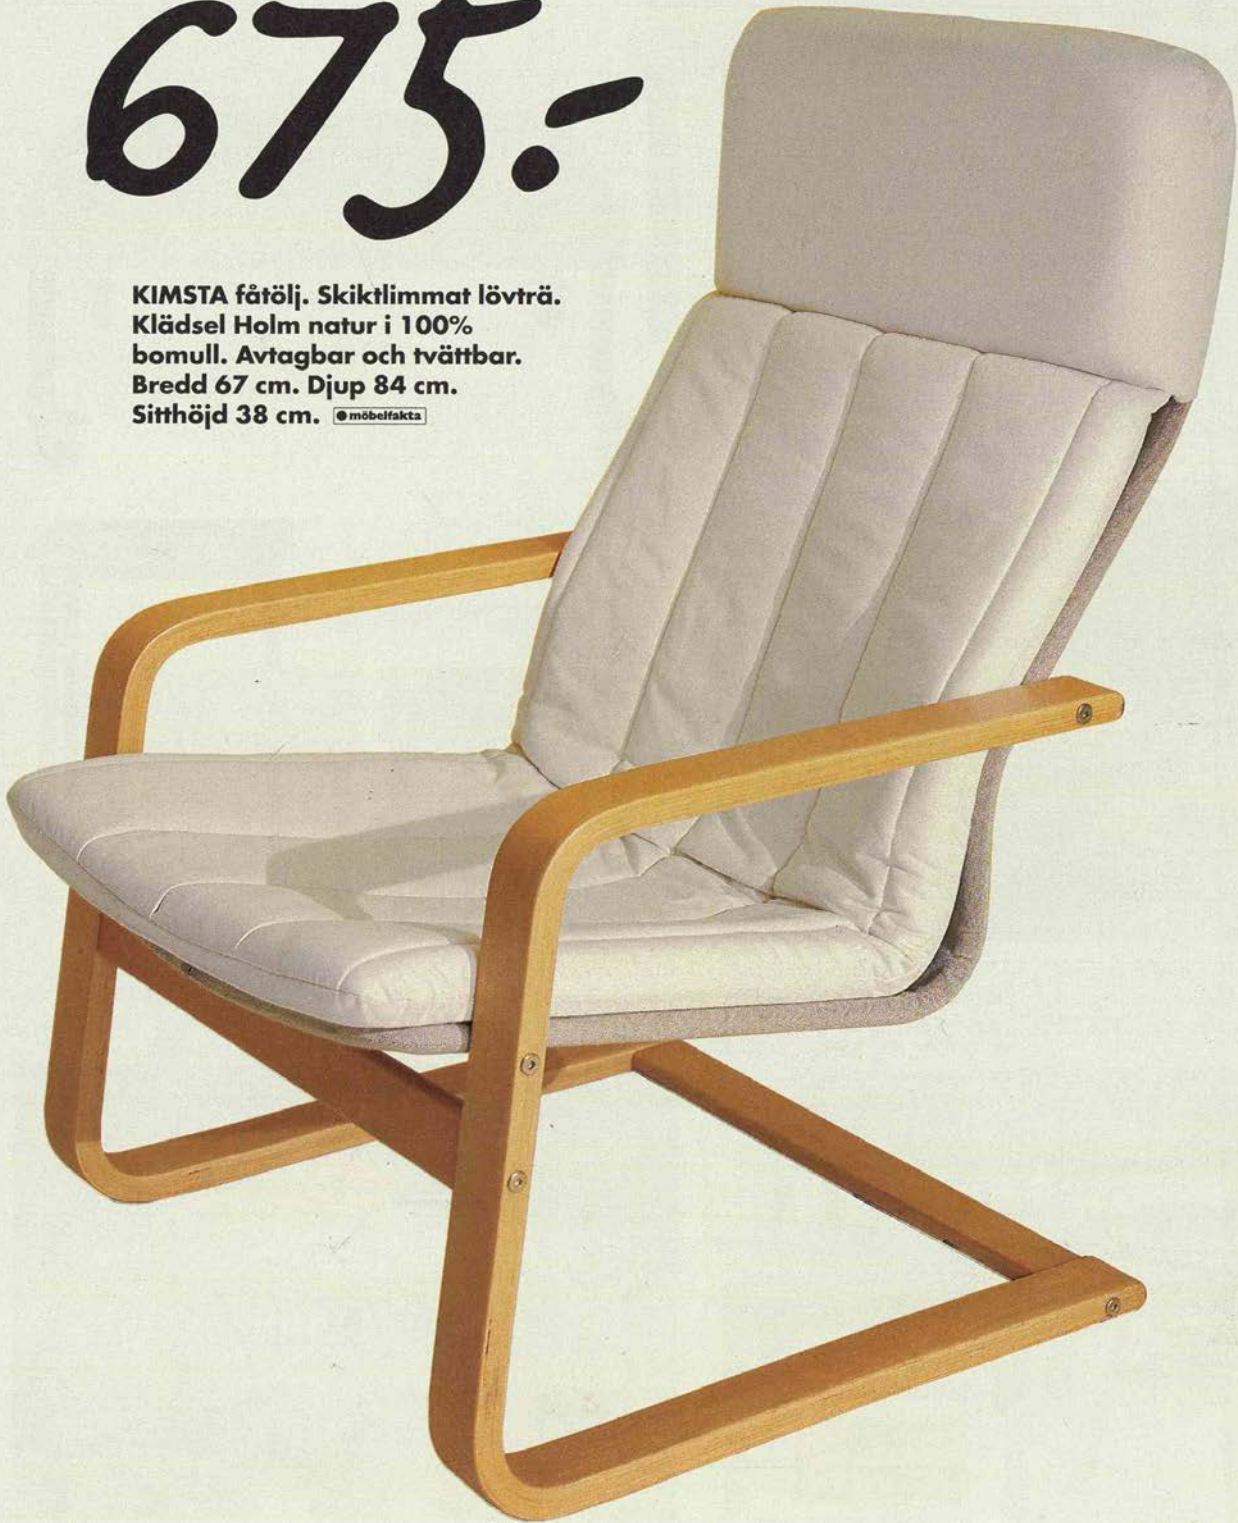

675.-

KIMSTA fätölj. Skiktlimmat lövträ.
Klädsel Holm natur i 100%
bomull. Avtagbar och tvättbar.
Bredd 67 cm. Djup 84 cm.
Sitt höjd 38 cm.

OSLAGBART PRIS!